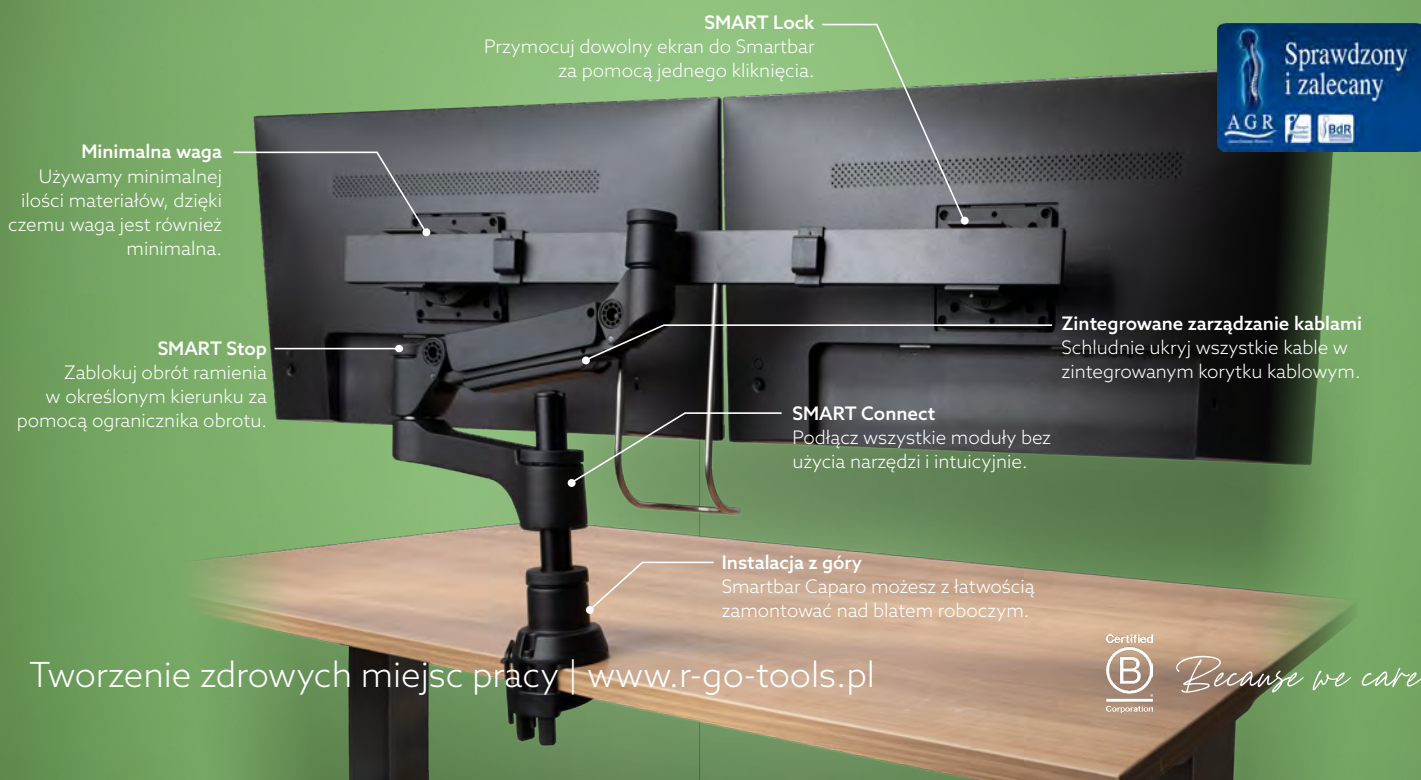

Pozostań w kontakcie

+31 (0)345 758 000

info@r-go-tools.com

www.r-go-tools.pl

Zdrowa praca z dwoma ekranami

Uchwyty do monitorów R-Go Smartbar

Zaprojektowane zgodnie z zasadami projektowania produktów cyrkularnych.

Certyfikat 100% cyrkularny

Smartbar został zaprojektowany tak, aby materiały można było łatwo oddzielić w celu recyklingu. Opakowanie jest składane i wykonane w 100% z kartonu pochodzącego z recyklingu.

Modułowa konstrukcja

Możliwość łatwej rozbudowy do Twoich potrzeb o uchwyty na dokumenty lub laptopa. Moduły można łatwo wymieniać, naprawiać lub modernizować.

Łatwa regulacja

Łatwa regulacja głębokości i wysokości. Ekran można dowolnie przechylać i obracać. Ramię Caparo jest wyposażone w sprężynę gazową.

Minimalna waga
Używamy minimalnej ilości materiałów, dzięki czemu waga jest również minimalna.

SMART Stop
Zablokuj obrót ramienia w określonym kierunku za pomocą ogranicznika obrotu.

SMART Lock
Przymocuj dowolny ekran do Smartbar za pomocą jednego kliknięcia.