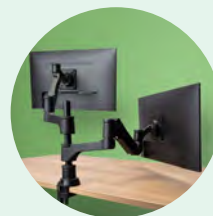

Łatwa regulacja głębokości i wysokości. Ekran można dowolnie przechylać i obracać. Ramię Caparo jest wyposażone w sprężynę gazową.

SMART Lock

Przymocuj ekran do ramienia monitora jednym kliknięciem.

Minimalna waga

Modułowe ramię monitora

Nasze ramiona do monitorów mają modułową konstrukcję, dzięki czemu możesz stworzyć ergonomiczne miejsce pracy w każdej sytuacji. Pracujesz z wieloma ekranami lub wolisz korzystać z uchwytu na dokumenty lub laptopa? Wszystko to jest możliwe dzięki naszym oddzielnym modułom.

R-Go Morelia
Uchwyt na dokumenty

R-Go Morelia
Uchwyt na notebooka

R-Go Dodatkowe
ramię

Sprawdź One Tree Planted!

We care for our environment

- ✓ Nasze ramiona do monitorów są wykonane w niemal 100% z surowców pochodzących z recyklingu.
- ✓ Ekologiczne opakowanie wykonane z kartonu pochodzącego z recyklingu z rękawami z certyfikatem FSC.
- ✓ Zaprojektowane z myślą o trwałości: wykonane z najwyższej jakości materiałów zapewniających długą żywotność.
- ✓ Kompensujemy emisję CO₂ spowodowaną produkcją naszych ramion do monitorów. W tym celu sadzimy drzewa we współpracy z organizacją non-profit **One Tree Planted**.

Asortyment uchwytów do monitorów R-Go

R-Go Caparo

R-Go Zepher

R-Go Caparo/Zepher Twin

Numer artykułu	RGOVLCA4SI	RGOVLZE4SI	RGOVLCA4TWSI/RGOVLZE4TWSI
Sprężyna gazowa	Tak	Nie	Tak/Nie
Udźwig w kg	3-9	0-8	3-9/0-8
Maksymalny rozmiar ekranu	≤40 cali	≤40 cali	≤32 cali