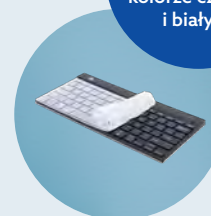

Klawiatury R-Go Compact

Wszystkie klawiatury dostępne w kolorze czarnym i białym!

		R-Go Compact Break	R-Go Numpad Break	R-Go Compact
Przewodowa	Czarna	RGOCOUSWDBL ⁽¹⁾	RGOCONMWDBL	RGOECQYBL ⁽¹⁾
	Biała	RGOCOUSWDWH ⁽¹⁾	RGOCONMWDWH	RGOECQYW ⁽¹⁾
Bezprzewodowa ⁽²⁾	Czarna	RGOCOUSWLBL ⁽¹⁾	RGOCONMWLBL	•
	Biała	RGOCOUSWLWH ⁽¹⁾	RGOCONMWLWH	•

R-Go Higieniczna osłona klawiatury

Tylko dla klawiatur R-Go Compact Break.

- Dla wszystkich układów UE: RGOHCKCEU79
- Dla układu US: RGOHCKCUS78

⁽¹⁾ Dostępne w układach AZERTY (BE), AZERTY (FR), QWERTY (IT), QWERTY (ND), QWERTY (UK), QWERTY (US), QWERTZ (DE). Inne układy na zamówienie.

⁽²⁾ Wszystkie bezprzewodowe klawiatury Compact Break łączą się przez Bluetooth 5.0. Wszystkie numery artykułów znajdziesz na naszej stronie internetowej..