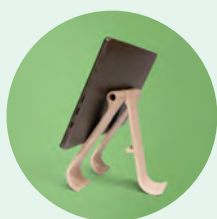

Czy wiesz, że nieprawidłowe ustawienie ekranu ma bezpośredni wpływ na Twoją postawę podczas pracy? Zgarbiona postawa może szybko doprowadzić do dolegliwości szyi i ramion. W tej pozycji ciężar Twojej głowy wywiera na mięśnie szyi siłę porównywalną do 27 kilogramów! Korzystając z podstawki pod laptopa lub tablet, możesz łatwo i szybko podnieść ekran do poziomu oczu. W ten sposób automatycznie przyjmujesz wyprostowaną, zdrową postawę podczas pracy.

Podstawka pod laptop i tablet R-Go Treepod

R-Go Treepod

	RGOTPW
Do laptopa i/lub tabletu	Obie
Pozycje	3
Udźwig	5 kg

Check
out this
video!

Zdrowa praca z monitorami

Uchwyty do monitorów R-Go Caparo i Zepher