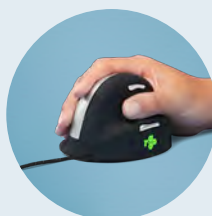

Asortyment myszy R-Go HE

Wybierz swój rozmiar myszki!

S: <165 mm
M: 165-185 mm
L: >185 mm

R-Go HE Break

R-Go HE Basic

	Mały (S)	Średni (M)	Duży (L)	Średni (M)
Przewodowa	Prawa	•	RGOHE	RGOHELA
	Lewa	•	RGOHELE	RGOHELELA
Bezprzewodowa	Prawa	RGOHBRSWLBL ⁽¹⁾	RGOHEWL ⁽¹⁾	RGOHELAWL ⁽¹⁾
	Lewa	•	RGOHEWLL ⁽¹⁾	RGOHELELAWL ⁽¹⁾

⁽¹⁾ Bluetooth 5.0