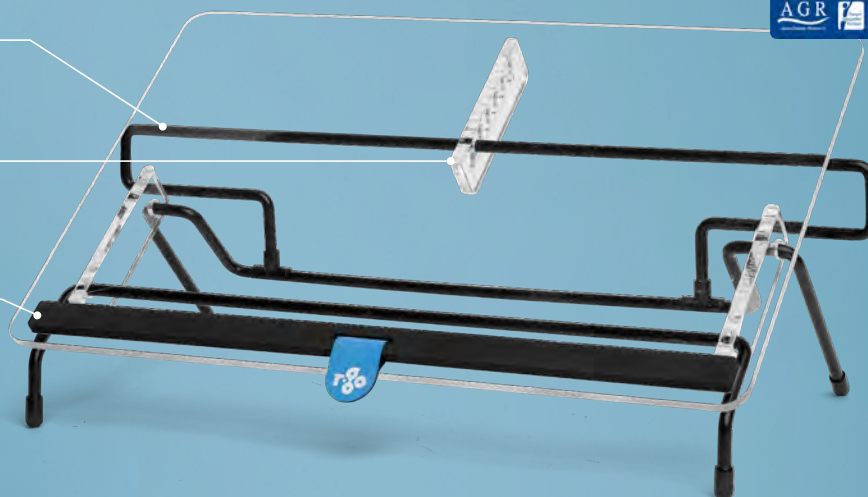

Miękka piankowa podpora pod nadgarstek

Uchwyty na dokumenty są wyposażone w miękką piankową podpórkę pod nadgarstek, która zapewnia optymalny komfort podczas pracy.

Unikalna konstrukcja
R-Go Flex Read ma unikalną konstrukcję z przezroczystym akrylowym blatem i stalową ramą podstawy.

Możliwość regulacji pod 6 kątami
Ten uchwyt na dokumenty można regulować w 6 pozycjach, aby dopasować go do Twoich potrzeb.

Podparcie nadgarstka z miękkiej pianki
Pasek z miękkiej pianki podpira nadgarstki i zapewnia optymalny komfort.