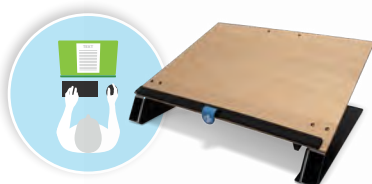

Myszka oburęczna Twister

- ✓ Mysz oburęczna dla lewej i prawej ręki
- ✓ Składana, łatwa do przenoszenia
- ✓ Pionowa, ergonomiczna konstrukcja
- ✓ Ze wskaźnikiem do robienia przerw LED

Ergonomiczne klawiatury

- ✓ Kompaktowy i dzielony model
- ✓ Płaska konstrukcja z lekkimi klawiszami
- ✓ Ze wskaźnikiem do robienia przerw LED
- ✓ W kolorze białym, czarnym, przewodowym, Bluetooth i w różnych układach

Uchwyty do monitora

- ✓ Neutralny pod względem emisji CO₂ i certyfikowany w 100% cyrkularny
- ✓ Modułowy, na 1 lub 2 ekrany
- ✓ Ze sprężyną gazową lub bez
- ✓ Łatwa instalacja przez 1 osobę

Podstawki pod laptopa Riser

- ✓ Regulowana wysokość
- ✓ Wykonany z aluminium Hylite
- ✓ Ultra cienki, łatwy do przenoszenia
- ✓ Dostępny w 5 wariantach

Podstawki pod laptopa Steel

- ✓ Solidny stalowy stojak
- ✓ Składany, łatwy do przenoszenia
- ✓ Produkt społecznościowy
- ✓ Wyprodukowano w Holandii

Podstawki pod dokumenty

- ✓ Możliwość regulacji w różnych pozycjach
- ✓ Odpowiednie do czytania i pisania
- ✓ Z miękką piankową podpórką pod nadgarstki
- ✓ Wykonane w Holandii, z drewna dębowego lub akrylu