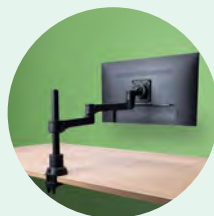

R-Go Morelia
Uchwyt na dokumenty

R-Go Morelia
Uchwyt na notebooka

R-Go Dodatkowe
ramię

Sprawdź One Tree Planted!

We care for our environment

- ✓ Nasze ramiona do monitorów są wykonane w niemal 100% z surowców pochodzących z recyklingu.
- ✓ Ekologiczne opakowanie wykonane z kartonu pochodzącego z recyklingu z rękawami z certyfikatem FSC.
- ✓ Zaprojektowane z myślą o trwałości: wykonane z najwyższej jakości materiałów zapewniających długą żywotność.
- ✓ Kompensujemy emisję CO₂ spowodowaną produkcją naszych ramion do monitorów. W tym celu sadzimy drzewa we współpracy z organizacją non-profit **One Tree Planted**.

Asortyment uchwytów do monitorów R-Go

R-Go Caparo

R-Go Zepher

R-Go Caparo/Zepher Twin

Numer artykułu	RGOVLCA4SI	RGOVLZE4SI	RGOVLCA4TWSI/RGOVLZE4TWSI
Sprężyna gazowa	Tak	Nie	Tak/Nie
Udźwig w kg	3-9	0-8	3-9/0-8
Maksymalny rozmiar ekranu	≤40 cali	≤40 cali	≤32 cali