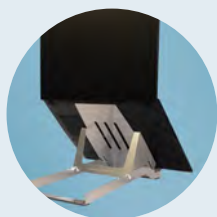

Podstawka pod laptopa R-Go Riser Basic

R-Go Riser Basic

RGORIBASI

Do laptopa lub tabletu Laptop

Liczba pozycji 3