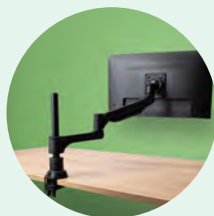

Asortyment uchwytów do monitorów R-Go

R-Go Caparo

R-Go Zepher

R-Go Caparo/Zepher Twin

Numer artykułu	RGOVLCA4SI	RGOVLZE4SI	RGOVLCA4TWSI/RGOVLZE4TWSI
Sprężyna gazowa	Tak	Nie	Tak/Nie
Udźwig w kg	3-9	0-8	3-9/0-8
Maksymalny rozmiar ekranu	≤40 cali	≤40 cali	≤32 cali