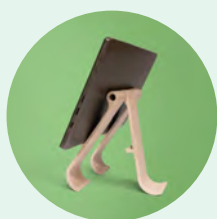

R-Go Treepod laptop- en tabletstandaard

R-Go Treepod	
	RGOTPW
Voor laptop en/of tablet	Beide
Posities	3
Capaciteit	5 kg