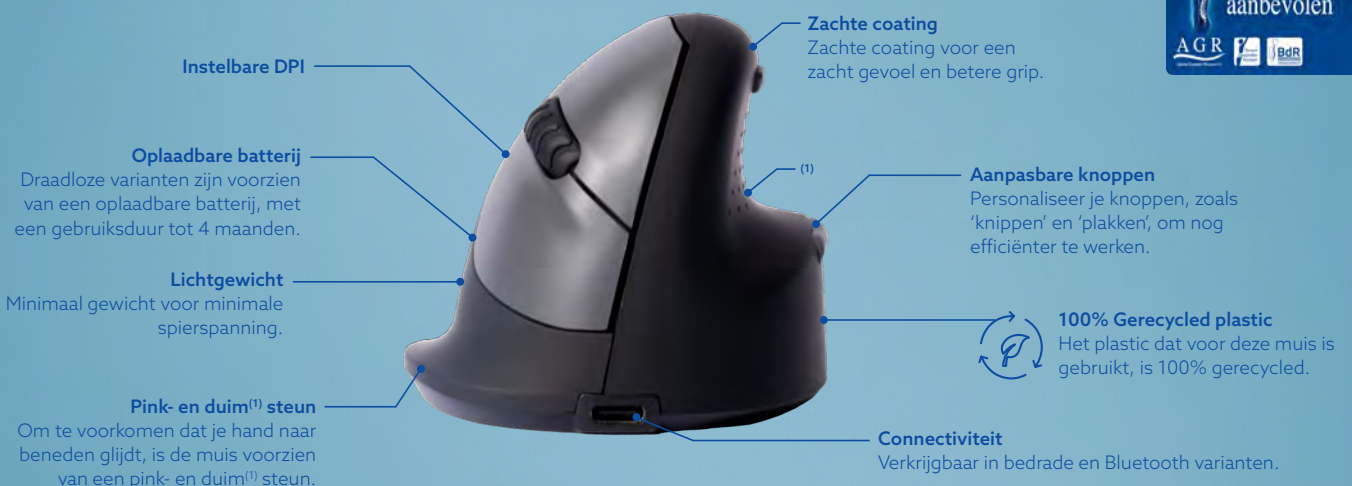

Ontworpen met jou in gedachten!

R-Go HE Muis

Een muis voor elke hand.

Met geïntegreerde pauze-indicator

De LED-kleurensignalen in de muis geven aan hoe gezond je werkt en wanneer het tijd is voor een pauze. De muis stimuleert je om regelmatig te pauzeren.

Verticale greep

Ergonomische ronde vorm voor een comfortabele grip met minder spierspanning. De natuurlijke verticale positie stimuleert gezonde muisbewegingen van je arm.

S: <165 mm
M: 165-185 mm
L: >185 mm

Verkrijgbaar in verschillende maten

Onze muizen zijn verkrijgbaar voor links- en rechtshandigen en in verschillende maten. Een muis voor elke hand! Meet je hand om jouw maat te ontdekken.