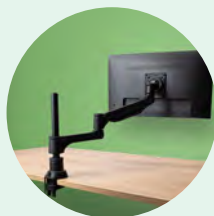

R-Go monitor arm assortiment

R-Go Caparo