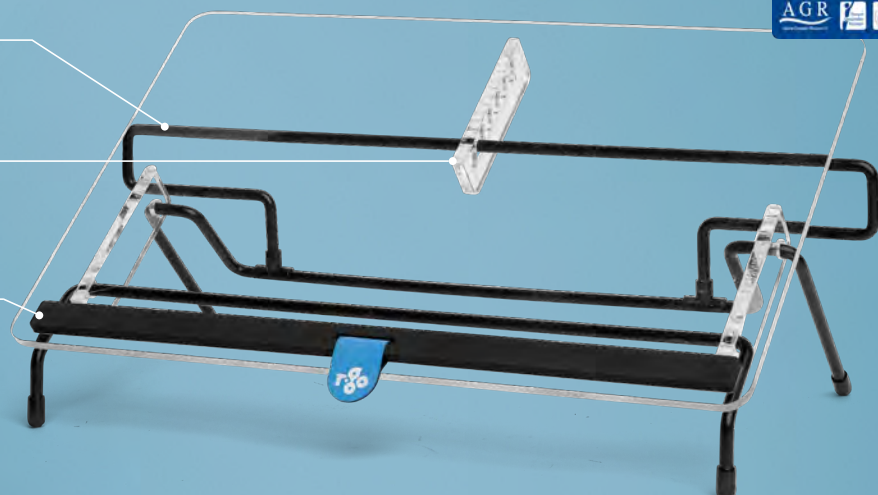

Zachte schuimrubberen polssteun

De documenthouders zijn voorzien van een polssteun van zacht schuim voor optimaal comfort tijdens het werken.

Uniek ontwerp
De R-Go Flex Read heeft een uniek ontwerp met een acryl transparant bovenblad en een stalen basisframe.

Verstelbaar in 6 hoeken
Deze documenthouder is verstelbaar in 6 standen naar wens.

Polssteun van zacht schuim
Met een zachte foamstrip om je polsen te ondersteunen en voor optimaal comfort.