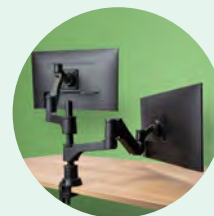

R-Go Caparo/Zepher Twin

	R-Go Caparo	R-Go Zepher	R-Go Caparo/Zepher Twin
Artikelnummer	RGOVLCA4SI	RGOVLZE4SI	RGOVLCA4TWSI/RGOVLZE4TWSI
Gasveer	Ja	Nee	Ja/nee
Gewichtscapaciteit in kg	3-9	0-8	3-9/0-8
Maximale schermgrootte	≤40 inch	≤40 inch	≤32 inch

Er zijn accessoires verkrijgbaar om je monitorarm modulair uit te breiden: R-Go Morelia Documenthouder RGOVLMDH & R-Go Morelia Notebookhouder RGOVLMONH. Ga voor alle artikelnummers naar onze website.

Blijf in contact

+31 (0)345 758 000

info@r-go-tools.com

www.r-go-tools.nl