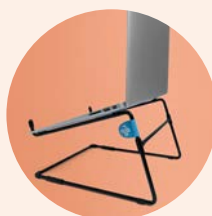

Produkt społecznościowy

Podstawki pod laptopa R-Go Steel zostały wyprodukowane we współpracy z **Avres**. Organizacja ta daje ludziom oddalonym od rynku pracy szansę na pracę i wykorzystanie swoich talentów. Kupując podstawkę pod laptopa R-Go Steel, wspierasz wspaniałą pracę Avres. Jest to jeden z powodów, dla których staliśmy się **Bcorp**.

Obejrzyj ten film o Avres!

Asortyment podstawek pod laptopa R-Go Steel

R-Go Steel Travel

RGOSC015BL

Kolor Czarny

Składana Tak

R-Go Steel Office

RGOSC020BL