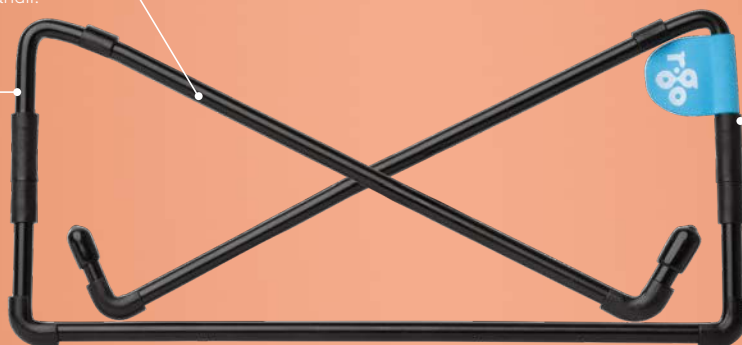

Idealna do biura lub w podróży!

Podstawki pod laptopa R-Go Steel Travel & Office

Stwórz swoje własne, zdrowe miejsce pracy.

Stymuluje wyprostowaną postawę

Te ergonomiczne podstawki pod laptopa sprawiają, że Twój laptop znajduje się na wysokości Twoich oczu. W ten sposób siedzisz wyprostowany przed ekranem i zapobiegasz irytującemu bólowi szyi i pleców.

Produkt społeczny

Ten produkt jest montowany w warsztacie społecznym, w którym osoby z dala od rynku pracy mają szansę wykorzystać swoje talenty.

Składane

Stalowe podstawki pod laptopa są składane, dzięki czemu możesz je łatwo zabrać ze sobą. Możesz więc zdrowo pracować w dowolnym miejscu!

Solidna, przemysłowa konstrukcja
Unikalne wzornictwo przemysłowe wyprodukowane w Holandii.

Stabilna, stalowa podstawa dla wszystkich rozmiarów laptopów
Wykonana w całości ze stali, ma nośność 5 kg i jest odpowiednia dla wszystkich laptopów o przekątnej od 10 do 22 cali.

Składana podstawa pod laptopa
Podróżna podstawa pod laptopa jest składana, dzięki czemu możesz ją łatwo zabrać ze sobą.

Zdrowe korzystanie z laptopa

Stwórz ergonomiczne miejsce pracy w dowolnym miejscu

Laptopy są idealne do pracy w dowolnym miejscu. Niestety, prowokują one zgarbioną postawę ciała. To właśnie ta postawa jest bardzo obciążająca dla szyi i ramion. Dzięki stojakom na laptopy R-Go Steel możesz pracować w wyprostowanej pozycji, dzięki czemu możesz pracować zdrowo wszędzie.