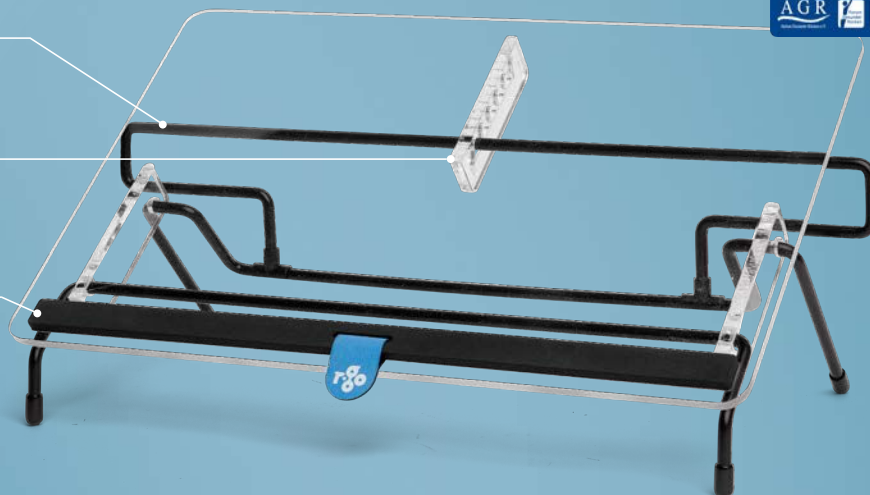

Podnieś swoje dokumenty

Uchwyty na dokumenty R-Go Flex Read i R-Go Read2Write

Pracuj zdrowo w wyprostowanej pozycji.

Stymuluje wyprostowaną postawę

Dzięki uchwytemu na dokumenty zbliżasz papier do oczu, a tym samym automatycznie przyjmujesz wyprostowaną postawę podczas pracy.

Idealny do czytania i pisania

Oba uchwyty na dokumenty są idealne do czytania i pisania. R-Go Read2Write można zmienić z pozycji do czytania na pozycję do pisania jednym ruchem!

Miękka piankowa podpora pod nadgarstek

Uchwyty na dokumenty są wyposażone w miękką piankową podpórke pod nadgarstek, która zapewnia optymalny komfort podczas pracy.

Unikalna konstrukcja
R-Go Flex Read ma unikalną konstrukcję z przezroczystym akrylowym blatem i stalową ramą podstawy.

Możliwość regulacji pod 6 kątami
Ten uchwyt na dokumenty można regulować w 6 pozycjach, aby dopasować go do Twoich potrzeb.

Podparcie nadgarstka z miękkiej pianki
Pasek z miękkiej pianki podpira nadgarstki i zapewnia optymalny komfort.