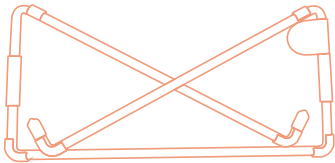

Installatie voor gebruik

Scan de QR-code voor
meer informatie over
dit product!

<https://r-go.tools/travel_web_nl>