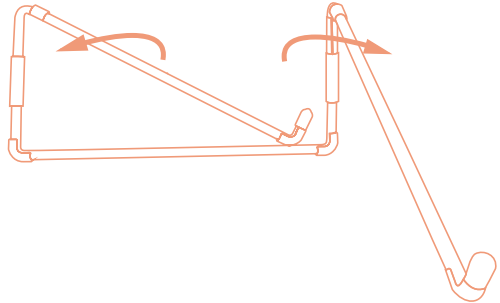

Setup

Final
product

For more information
about this product,
scan the QR code!
https://r-go.tools/travel_web_en

Ergonomischer Laptop-Ständer

R-Go Steel Travel

Installation

Für weitere Informationen
über dieses Produkt,
scannen Sie den QR-Code!
https://r-go.tools/travel_web_de

Das endgültige
Produkt

support ergonomique pour ordinateur portable

R-Go Steel Travel

Mise en place

**Produit
final**

Pour plus d'informations
sur ce produit, scannez
le code QR!
https://r-go.tools/travel_web_fr

ergonomische laptop- standaard

R-Go Steel Travel

Installatie voor gebruik

Scan de QR-code voor
meer informatie over
dit product!

https://r-go.tools/travel_web_nl

Eindproduct