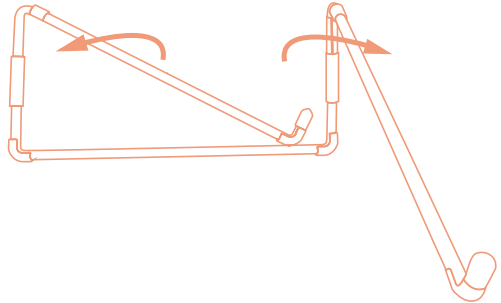

R-Go Steel Travel

RGOSC015BL

English manual p.2

Deutsche Anleitung p.4

Manuel en français p.6

Nederlandse handleiding p.8

ergonomic laptop stand

R-Go Steel Travel

Setup

Final
product

For more information
about this product,
scan the QR code!
https://r-go.tools/travel_web_en

Ergonomischer Laptop-Ständer

R-Go Steel Travel

Installation

Für weitere Informationen
über dieses Produkt,
scannen Sie den QR-Code!
https://r-go.tools/travel_web_de

Das endgültige
Produkt

support ergonomique pour ordinateur portable

R-Go Steel Travel

Mise en place

**Produit
final**

Pour plus d'informations
sur ce produit, scannez
le code QR!
https://r-go.tools/travel_web_fr