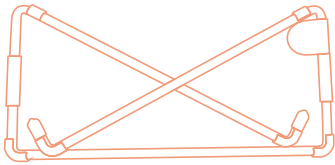

R-Go Steel Travel

RGOSC015BL

English manual p.2

Deutsche Anleitung p.4

Manuel en français p.6

Nederlandse handleiding p.8

ergonomic laptop stand

R-Go Steel Travel

Setup

Final
product

For more information
about this product,
scan the QR code!
https://r-go.tools/travel_web_en

Ergonomischer Laptop-Ständer

R-Go Steel Travel

Installation

Für weitere Informationen
über dieses Produkt,
scannen Sie den QR-Code!
https://r-go.tools/travel_web_de