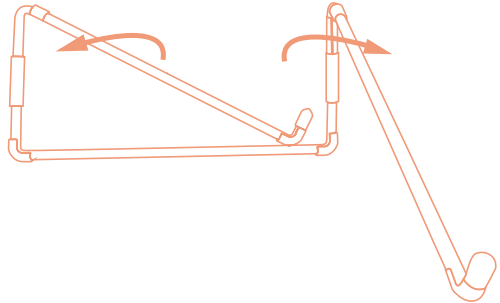

R-Go Steel Travel

RGOSC015BL

English manual p.2

Deutsche Anleitung p.4

Manuel en français p.6

Nederlandse handleiding p.8

ergonomic laptop stand

R-Go Steel Travel

Setup

Final
product

For more information
about this product,
scan the QR code!
https://r-go.tools/travel_web_en

Ergonomischer Laptop-Ständer

R-Go Steel Travel

Installation

Für weitere Informationen
über dieses Produkt,
scannen Sie den QR-Code!
https://r-go.tools/travel_web_de

Das endgültige
Produkt

support ergonomique pour ordinateur portable

R-Go Steel Travel

Mise en place

**Produit
final**

Pour plus d'informations
sur ce produit, scannez
le code QR!
https://r-go.tools/travel_web_fr