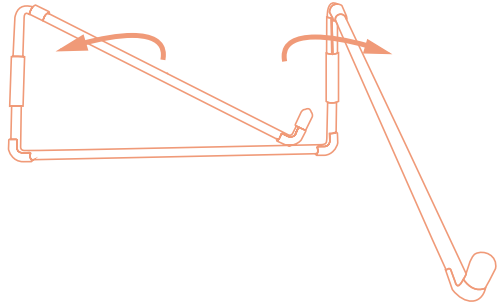

R-Go Steel Travel

RGOSC015BL

English manual p.2

Deutsche Anleitung p.4

Manuel en français p.6

Nederlandse handleiding p.8

ergonomic laptop stand

R-Go Steel Travel

Setup

Final
product

For more information
about this product,
scan the QR code!
https://r-go.tools/travel_web_en

Ergonomischer Laptop-Ständer

R-Go Steel Travel

Installation

Für weitere Informationen
über dieses Produkt,
scannen Sie den QR-Code!
https://r-go.tools/travel_web_de

Das endgültige
Produkt

support ergonomique pour ordinateur portable

R-Go Steel Travel

Mise en place

**Produit
final**

Pour plus d'informations
sur ce produit, scannez
le code QR!
https://r-go.tools/travel_web_fr

ergonomische laptop- standaard

R-Go Steel Travel

Installatie voor gebruik

Scan de QR-code voor
meer informatie over
dit product!

https://r-go.tools/travel_web_nl

Eindproduct